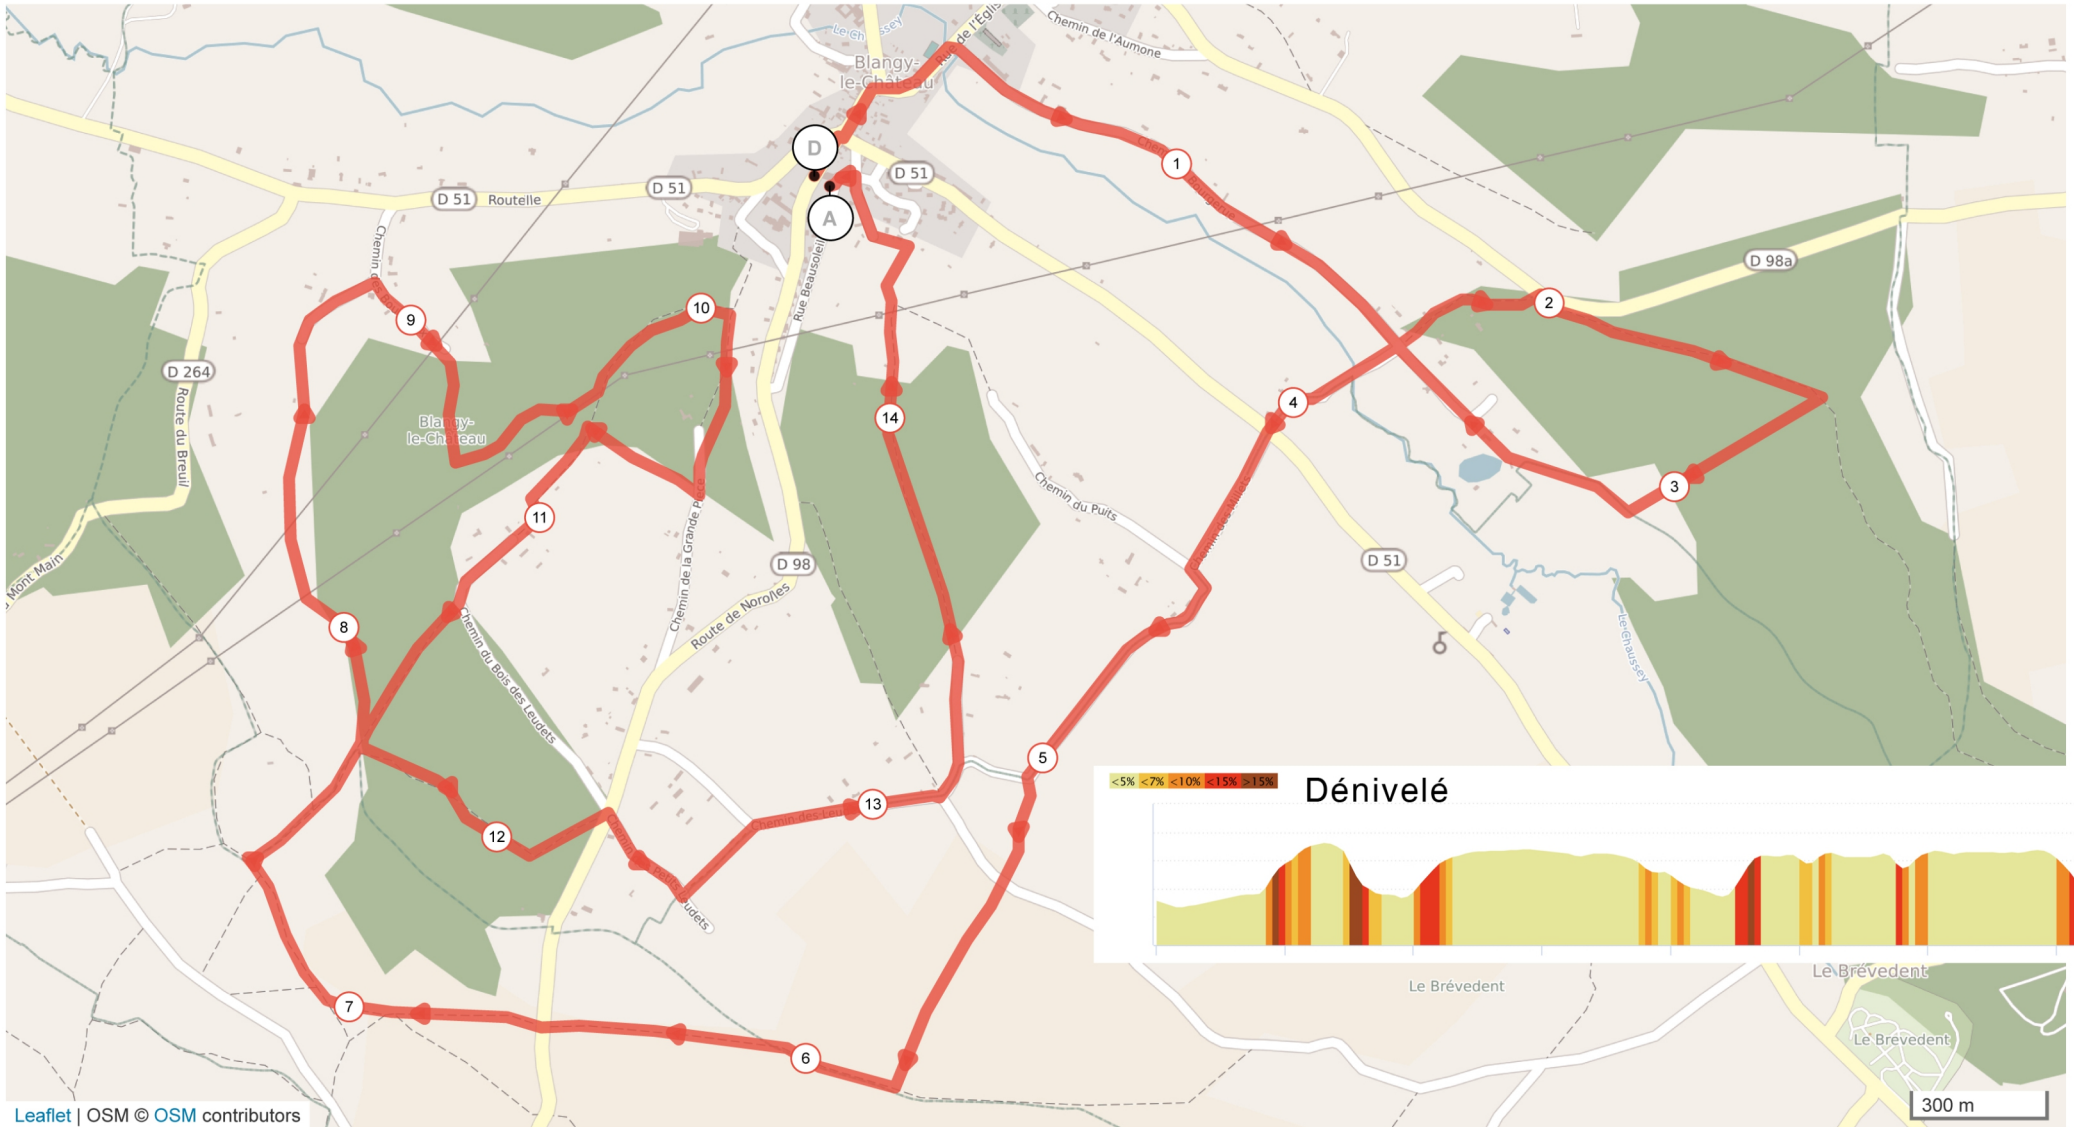

14,5 Kms

9546220 | Course à pied - Trail | Castel'Trail 14,5 Kms
Blangy-le-Château -> Blangy-le-Château
↔ 14.671 km ⬆️ 278 m ⬇️ 278 m ⬆️ 54 m ⬆️ 145 m

CASTEL'TRAIL

Leaflet | OSM © OSM contributors