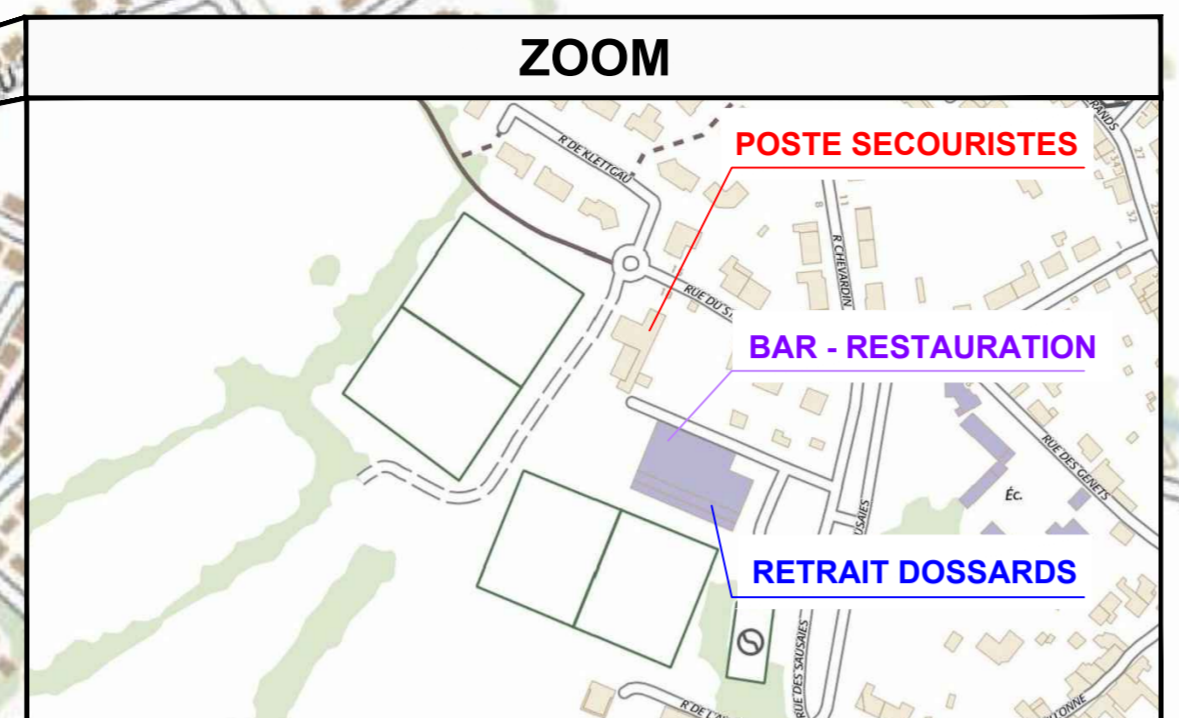

COURSE NATURE - COTEAUX DE LA SEVRE : 14.5KM COMMUNE DE BOUSSAY

— Trace du Parcours
→ Sens de la Course
ⓓ Départ ⓐ Arrivée