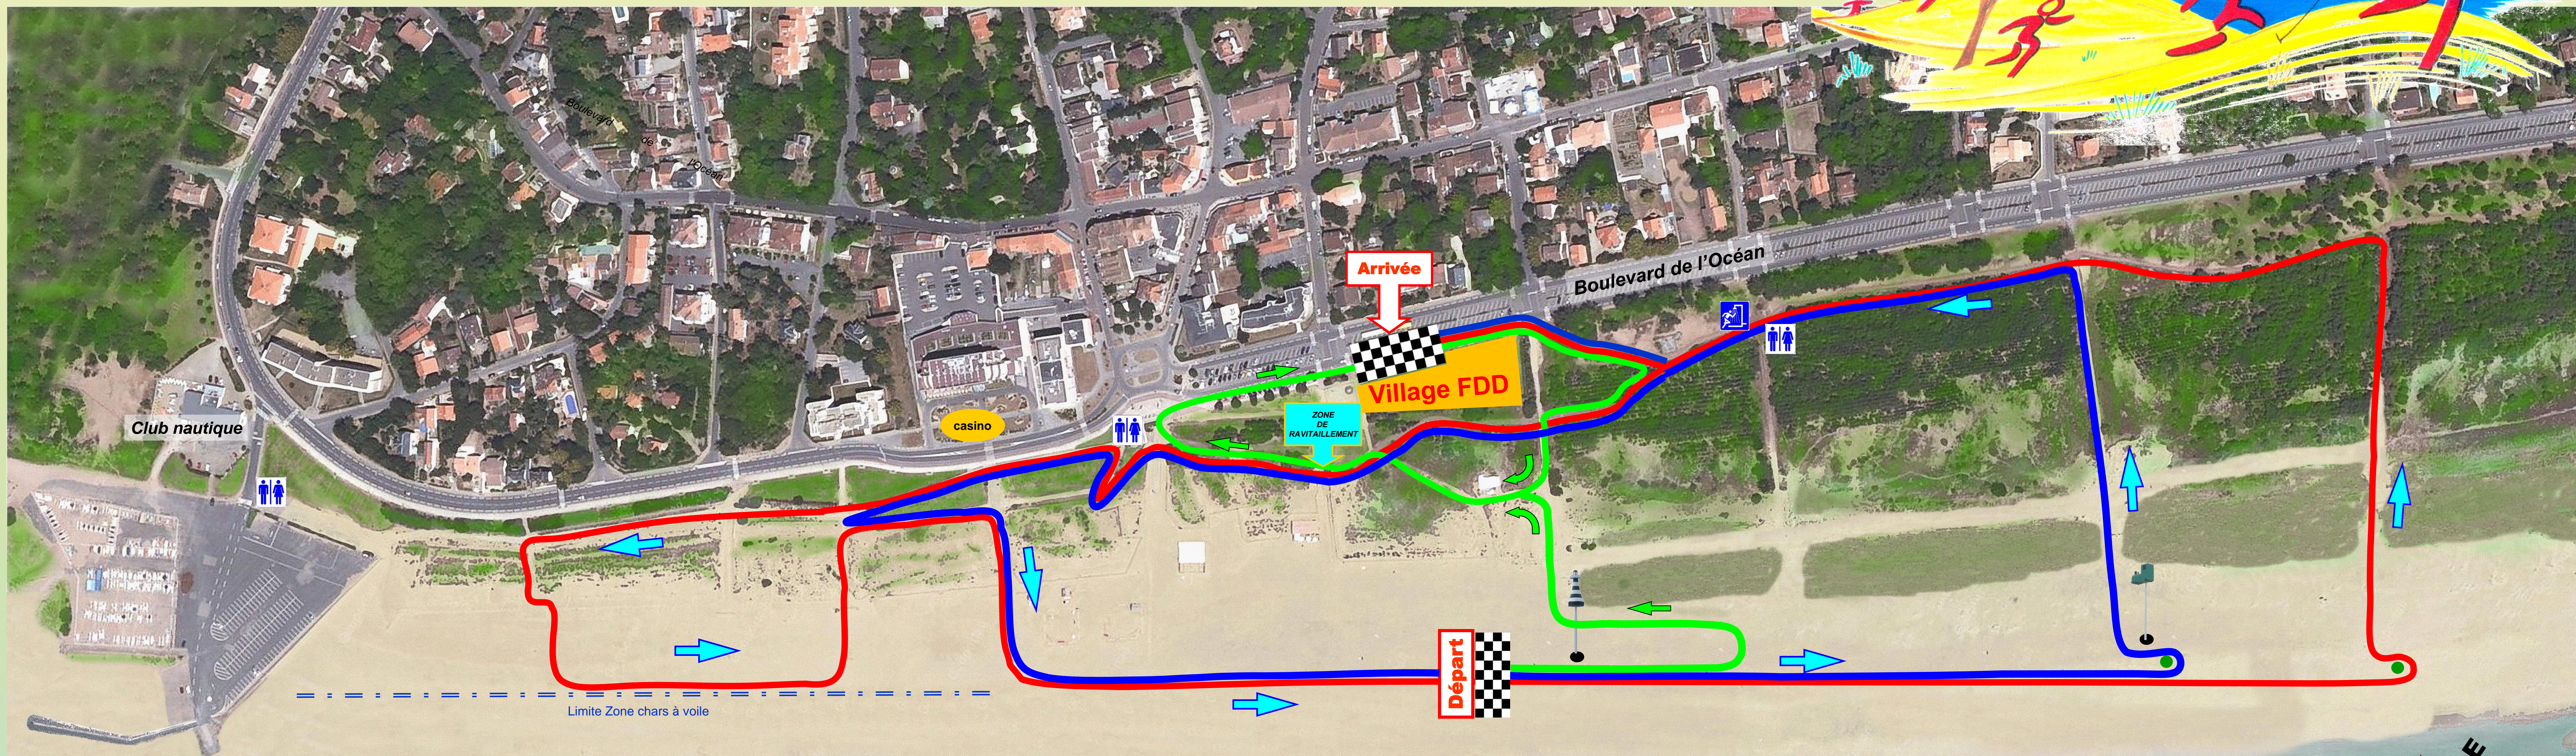

Les Foulées des Dunes

Mardi 15 Août 2023

15h15 - 10 km
Marche Nordique
Détails sur site

Galopades 15h00
course : 0,75 km
Départ vers arrivée

Galopades 15h30
course : 1,45 km
Départ + 1 boucle verte

Galopades 16h00
course : 2,10 km
Départ +2 boucles vertes

17h00
course : 5 Km
Départ +2 boucles bleues

18h00
course : 10 Km
Départ +3 grandes rouges