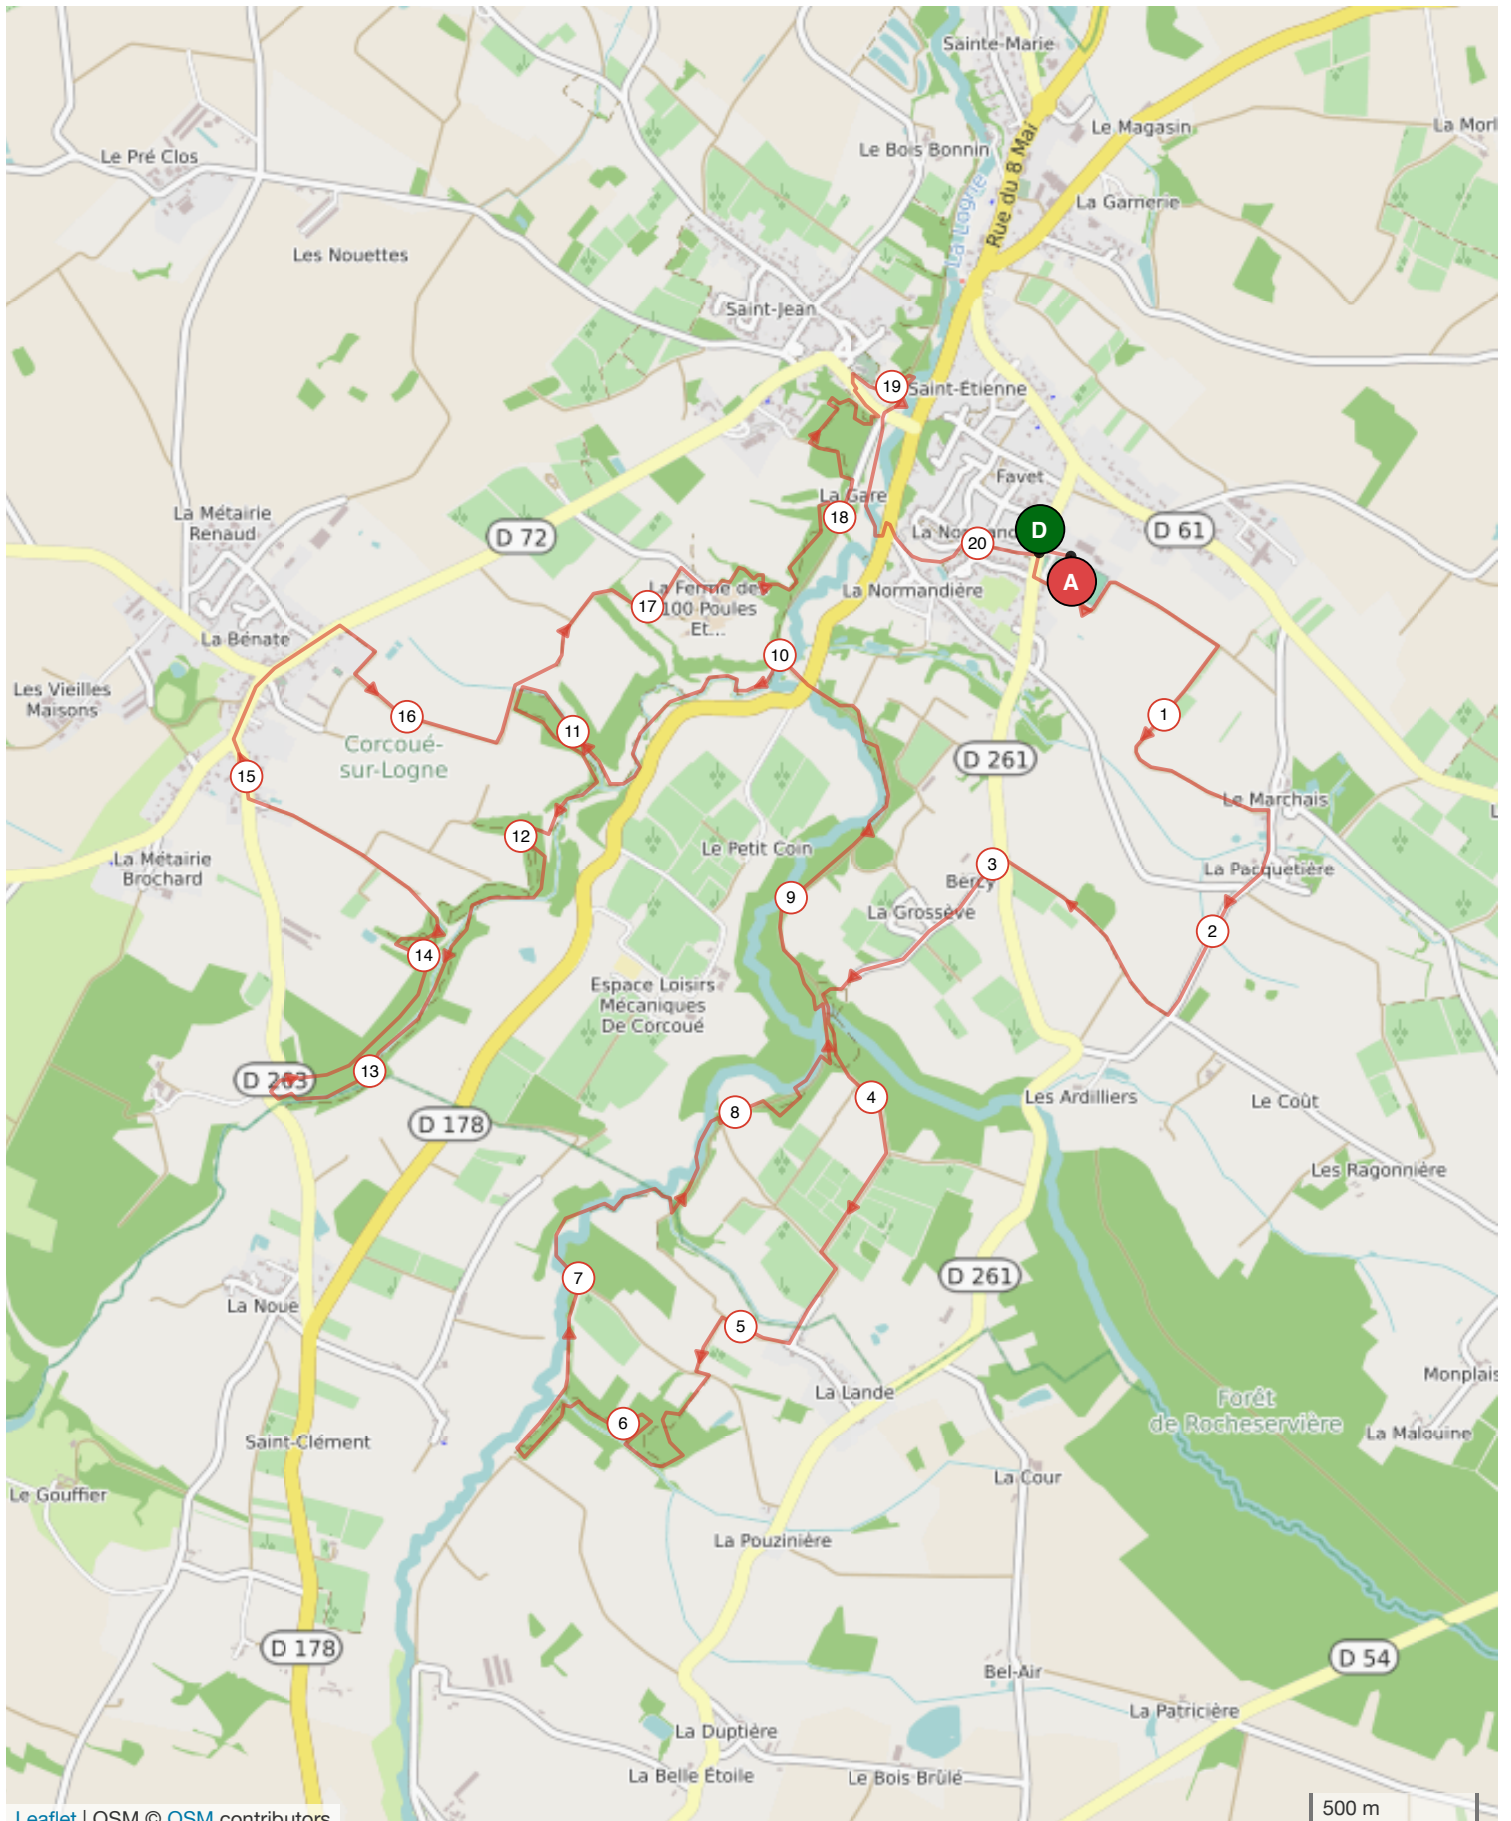

# 7436841 | Course à pied - Route | **Trail 21 km**  
Corcoué-sur-Logne -> Corcoué-sur-Logne  
↳ 20.285 km ↑ 132 m ↓ 132 m ▲ 23 m ▲ 53 m

Leaflet | OSM © OSM contributors

Le droit de reproduction est strictement réservé à un usage personnel et privé. Lors de la pratique de votre activité, veuillez à respecter les propriétés et chemins privés et vous assurez de la praticabilité du parcours.

© 2019 Openrunner