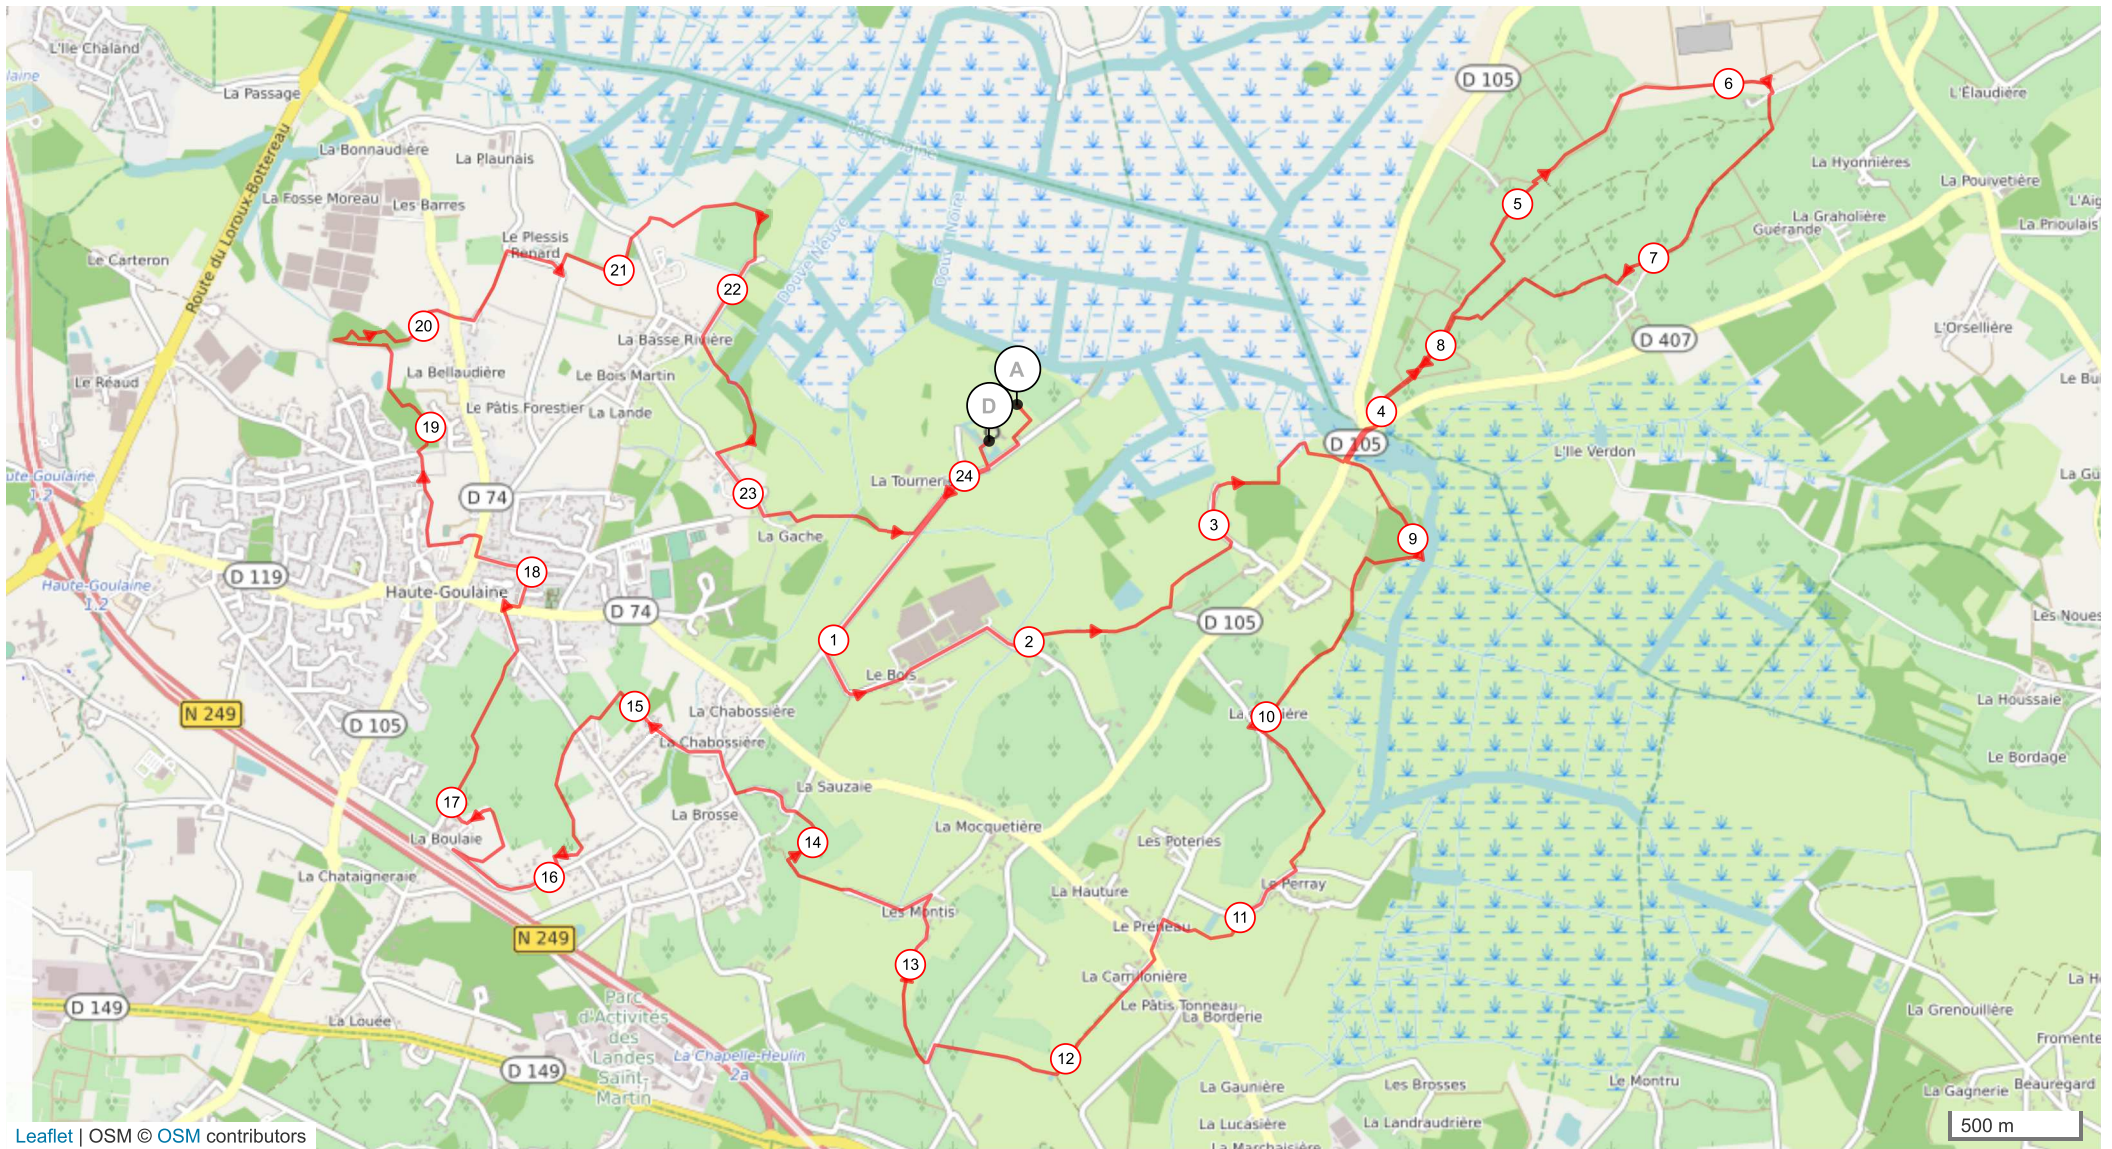

8323617 | Course à pied - Trail | FMHG24KM2019
Haute-Goulaine -> Haute-Goulaine
— 24.441 km ↑ 164 m ↓ 164 m .▲ 5 m ▲ 47 m

Le droit de reproduction est strictement réservé à un usage personnel et privé. Lors de la pratique de votre activité, veillez à respecter les propriétés et chemins privés et vous assurez de la praticabilité du parcours.

© 2019 Openrunner